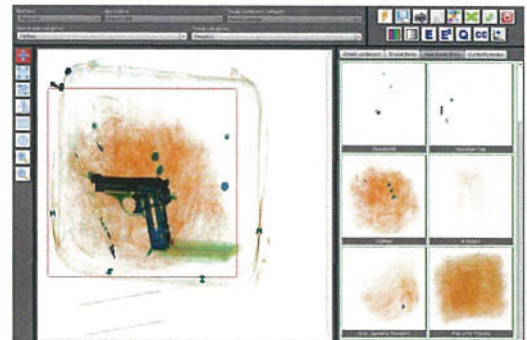

Course Name	Session score	Total time	Review time	Total time	Date label
CBS January 2014	78 %	04:58	04:27	02:45	09/02/14
CBS Session 6, January 2014 (RPT)	81 %	05:56	05:10	05:17	24/02/14
CBS Session 7, January 2014 (RPT)	80 %	03:41	03:11	03:52	24/02/14
CBS Session 3, January 2014 (RPT)	82 %	04:51	01:55	05:17	24/02/14
CBS Session 5, January 2014 (RPT)	82 %	02:23	01:44	01:27	09/02/14
CBS Session 4, January 2014 (RPT)	83 %	04:29	02:45	05:15	09/02/14
Total	84 %	06:50:58	06:12:49	06:43:28	

Course Name	Session score	Total time	Review time	Total time	Date label
CBS February 2014	72 %	07:28	05:15	07:44	09/02/14
CBS Session 2, February 2014 (RPT)	83 %	05:16	02:41	07:23	09/02/14
CBS Session 3, February 2014 (RPT)	86 %	04:51	02:52	06:41	09/02/14
CBS Session 4, February 2014 (RPT)	82 %	06:08	04:29	10:38	09/02/14
CBS Session 5, February 2014 (RPT)	79 %	05:38	04:41	06:23	09/02/14
CBS Session 6, February 2014 (RPT)	71 %	06:07	01:25	07:32	09/02/14
Total	75 %	06:26:52	06:12:06	06:48:33	

Course Name	Course score	Course total time	Course review time	Total course time
CBS January 2014	84 %	06:50:50	06:12:49	06:43:28
CBS February 2014	75 %	06:26:52	06:12:06	06:48:33
Total	79 %	01:07:22	06:24:48	01:03:42

バッグのカスタマイズ

SIMFOX Bag Creatorは新しいバッグを作成して、トレーニングの一部として使用することができます。これにより新しいコンテンツを絶えず増やすことができ、オペレーターは以前の記憶でなく自身のスキルを使って、不審物検知の訓練が可能です。

- 空のバッグをデータベースから選び、2000個のアイテムから内容物を選択
- バッグはすぐに修正可能

その他の機能

- データベースマネージャー
  内容物やバッグの画像を所有のX線装置からエクスポートし、Simfoxへ追加することが可能です。これにより実際に忠実なシミュレーション訓練が実施できます。