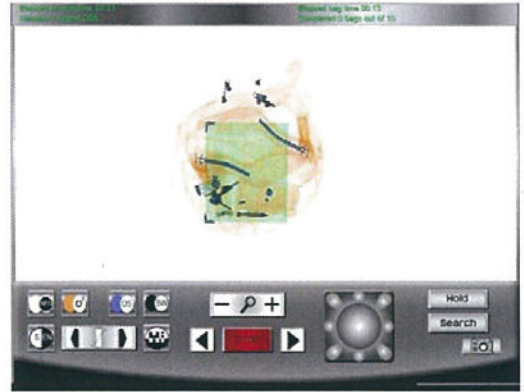

コーンズテクノロジー株式会社

SIMFOXは空港やセキュリティ会社のX線検査オペレーター向けのX線訓練用シミュレーションキットです。

様々なレベルのX線検査
トレーニングが提供可能。

トレーニングはEC規制
No 185/2010に準じて実施。

空港・運送会社・郵便局・
刑務所・官公庁・軍・
警察・警備会社等で運用が
可能。

特長

高品質のシミュレーター

SIMFOXは小さな手荷物から大型の容器、車両まで訓練可能なX線検査シミュレーターです。

- 高画質なX線画像
- スクリーンの操作ボタンから詳細画像の作成が可能
- 貨物/郵便物向けの積荷目録の利用が可能

機能の拡張性

ご要望に応じて、対象となるX線機材を継続的に追加致します。

- Heimann SV&DV
- Rapiscan SV&DV
- L3 SV&DV
- Gilardoni SV
- Rapiscan Eale-Large Container/Vehivle Simulator
- NucTech
- Astrophysics