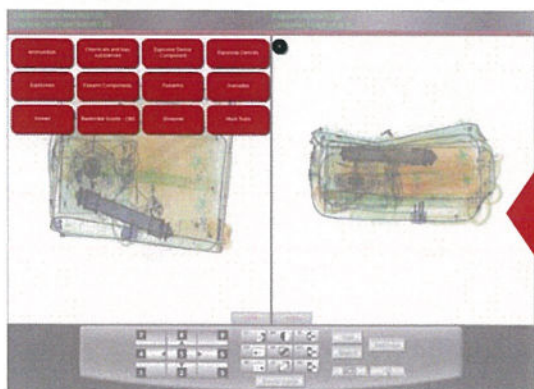

コーンズテクノロジー株式会社

SIMFOXは空港やセキュリティ会社のX線検査オペレーター向けのX線訓練用シミュレーションキットです。

様々なレベルのX線検査
トレーニングが提供可能。

トレーニングはEC規制
No 185/2010に準じて実施。

空港・運送会社・郵便局・
刑務所・官公庁・軍・
警察・警備会社等で運用が
可能。

特長

高品質のシミュレーター

SIMFOXは小さな手荷物から大型の容器、車両まで訓練可能なX線検査シミュレーターです。

- 高画質なX線画像
- スクリーンの操作ボタンから詳細画像の作成が可能
- 貨物/郵便物向けの積荷目録の利用が可能

機能の拡張性

ご要望に応じて、対象となるX線機材を継続的に追加致します。

- Heimann SV&DV
- Rapiscan SV&DV
- L3 SV&DV
- Gilardoni SV
- Rapiscan Eale-Large Container/Vehivle Simulator
- NucTech
- Astrophysics