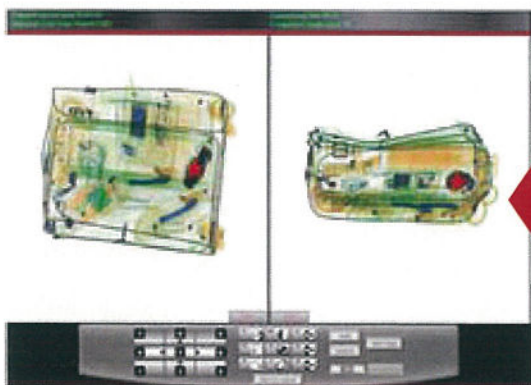

コーンズテクノロジー株式会社

SIMFOXは空港やセキュリティ会社のX線検査オペレーター向けのX線訓練用シミュレーションキットです。

様々なレベルのX線検査
トレーニングが提供可能。

トレーニングはEC規制
No 185/2010に準じて実施。

空港・運送会社・郵便局・
刑務所・官公庁・軍・
警察・警備会社等で運用が
可能。

特長

高品質のシミュレーター

SIMFOXは小さな手荷物から大型の容器、車両まで訓練可能なX線検査シミュレーターです。

- 高画質なX線画像
- スクリーンの操作ボタンから詳細画像の作成が可能
- 貨物/郵便物向けの積荷目録の利用が可能

機能の拡張性

ご要望に応じて、対象となるX線機材を継続的に追加致します。

- Heimann SV&DV
- Rapiscan SV&DV
- L3 SV&DV
- Gilardoni SV
- Rapiscan Eale-Large Container/Vehivle Simulator
- NucTech
- Astrophysics

トレーニングの復習

各セッション後にオペレーターは各バッグの復習を行い、同スクリーン上でバッグからアイテムを取り出し、アイテム毎に詳細を見ることが可能です。これによりオペレーターは講師のサポートなしでも素早く簡単に間違いを復習することが出来ます。

- トレーニングの一環として、セッションの復習時間を計ることが可能
- バッグ内部の各アイテムのX線画像と通常の写真を表示
- セッションの復習はシステム上に保存され、再度レビューすることが可能